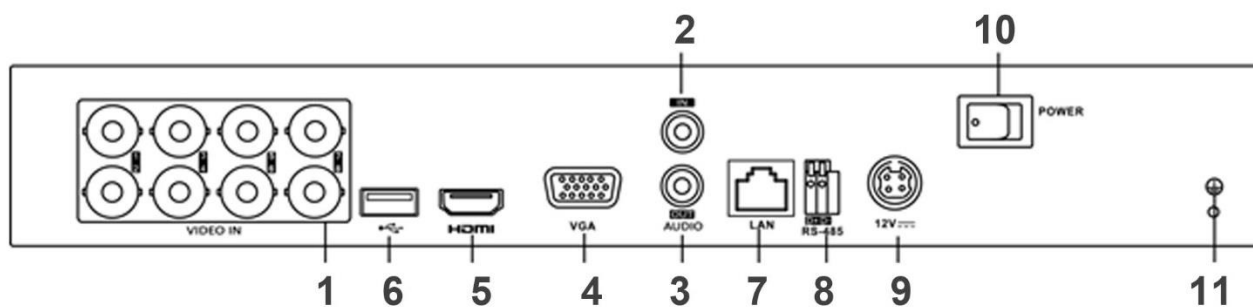

Interfata fizica

Panourile modelelor SAF-HG-4/16-720 ofera 4 sau 16 intrari video.

Index	Descriere	Index	Descriere
1	Intrare video	7	Interfata retea LAN Network Interface
2	AUDIO IN, RCA Connector	8	RS-485
3	AUDIO OUT, RCA Connector	9	12 VDC
4	Interfata VGA	10	Comutator alimentare
5	Interfata HDMI	11	GND
6	Interfata USB		