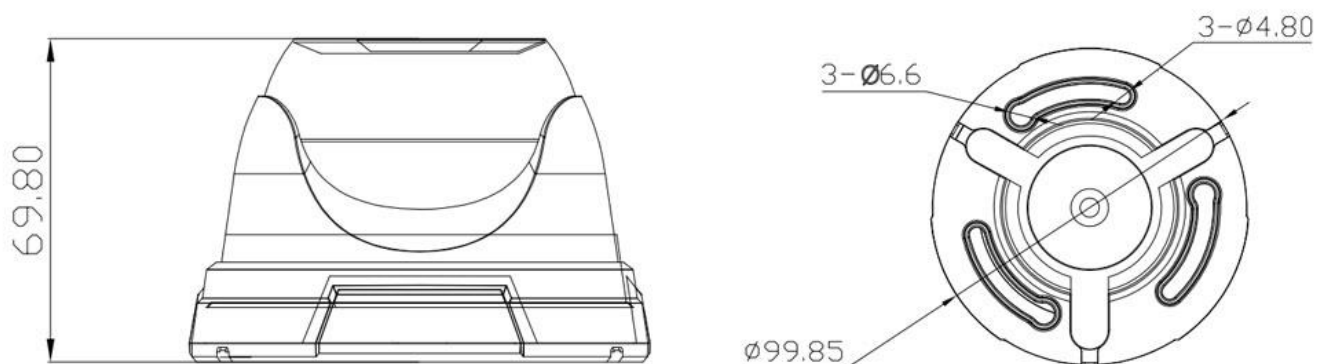

IMPORTATOR

Societate: SC ATU TECH SRL

Adresa: Judetul Sibiu, localitatea Sibiu, strada frigoriferului, Nr. 2

Website: www.a2t.ro

Telefon: 0731 783 783

E-mail: vanzari@a2t.ro