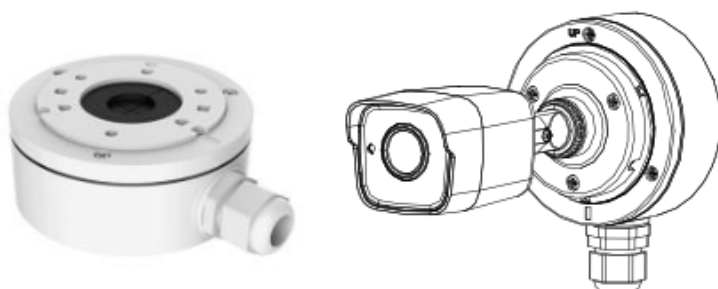

DS-1280ZJ-XS Junction Box