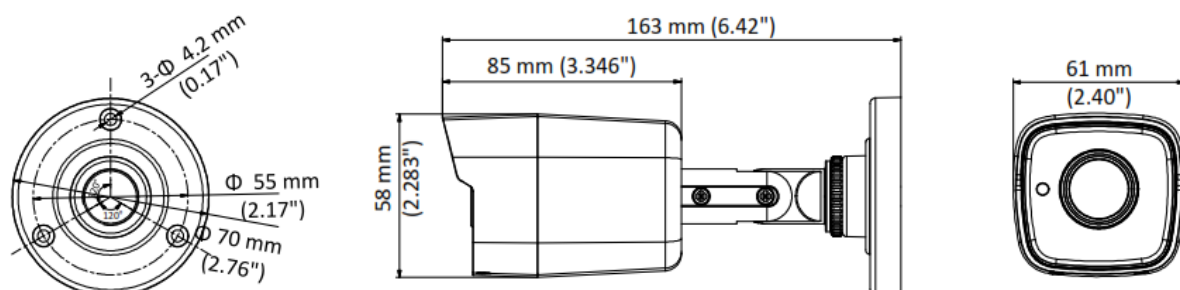

### Functii cheie

- 5 MP cu senzor performant CMOS
- rezolutie 2560 × 1944
- lentila fixa de 2.8 mm
- meniu OSD, 2D Dnr, DWDR
- smart IR, pana la 20 m
- camera 4 in 1 (comutabil pe TVI/AHD/CVI/CVBS)
- IP67

## Fisa tehnica

<b>Camera</b>	
Senzor	5 MP CMOS
Semnal	PAL
Rezolutie	2560 (H) × 1944 (V)
Iluminare minima	0.01 Lux@(F1.2, AGC ON), 0 Lux cu IR
Shutter	1/25 (1/30) s to 1/50,000 s
Lentila	2.8 mm
Unghi de vizualizare	85°
Montura	M12
Zi & Noapte	IR cut filter
Ajustare in functie de:	Pan: 0° la 360°, Tilt: 0° la 180°, Rotation: 0° la 360°
Sincronizare	Sincronizare interna
Cadre pe secunda	20 FPS @ 5MP, 25 FPS @ 4 MP, 25 FPS @ 1080P
<b>Meniu</b>	
AGC	Ridicat/Mediu/Sczut/Oprit
2D DNR	Da
BLC	Da
DWDR	Da
Limba	Engleza
Functii	Brightness, Sharpness, Mirror, Smart IR
AWB	Da
<b>Interfata</b>	
Iesire Video	1 output analog HD
Comutabil	TVI/AHD/CVI/CVBS
<b>General</b>	
Temperatura optima	-40 °C to 60 °C (-40 °F to 140 °F), Umiditate: 90% )
Alimentare	12 VDC ±15%
Consum	Max. 4.3 W
Index de protectie	IP67
Material	Plastic
Smart IR	Pana la 20 m
Dimensiuni	58 mm × 61 mm × 163 mm
Greutate	180 g

## Dimensiuni