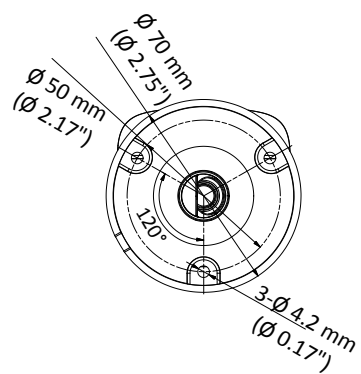

Camera bullet de exterior cu senzor de 2 MP si infrarosu pana la 30 metri

Functii cheie

- 2 MP cu senzor performant CMOS
- rezolutie 1920 × 1080
- lentila fixa de 2.8 mm
- 3D DNR, EXIR 2.0, WDR
- smart IR, pana la 30 m
- camera 4 in 1 (comutabil pe TVI/AHD/CVI/CVBS)
- IP66

Fisa tehnica

Camera	
Senzor	2.1 MP CMOS
Semnal	PAL
Rezolutie	1920 (H) × 1080 (V)
Iluminare minima	0.01 Lux@(F1.2, AGC ON), 0 Lux cu IR
Shutter	1/25 (1/30) s to 1/50,000 s
Lentila	2.8 mm
Unghi de vizualizare	106°
Montura	M12
Zi & Noapte	IR cut filter
Ajustare in functie de:	Pan: 0° la 360°, Tilt: 0° la 180°, Rotation: 0° la 360°
Sincronizare	Sincronizare interna
Cadre pe secunda	25 FPS @ 1080P
Meniu	
HLC	Da
3D DNR	Da
BLC	Da
WDR	Da
Limba	Engleza
Functii	Brightness, Sharpness, Mirror, Smart IR
AGC	Ridicat/Mediu/Sczut/Oprit
Interfata	
Iesire Video	1 output analog HD
Comutabil	TVI/AHD/CVI/CVBS
General	
Temperatura optima	-40 °C to 60 °C (-40 °F to 140 °F), Umiditate: 90%)
Alimentare	12 VDC ±25%
Consum	Max. 4.6 W
Index de protectie	IP66
Material	Plastic
Smart IR	Pana la 30 m
Dimensiuni	165 mm × 62 mm × 58 mm
Greutate	153 grame

Dimensiuni

Accesorii pentru montaj

HIA-J101

Junction Box