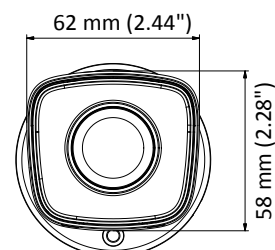

Dimensiuni

Accesorii pentru montaj

Junction Box