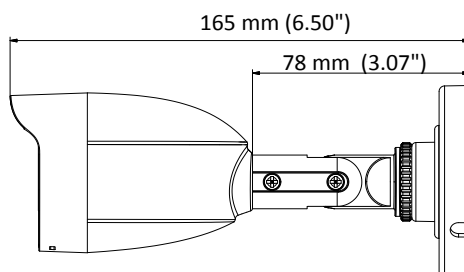

Dimensiuni

Accesorii pentru montaj

Junction Box