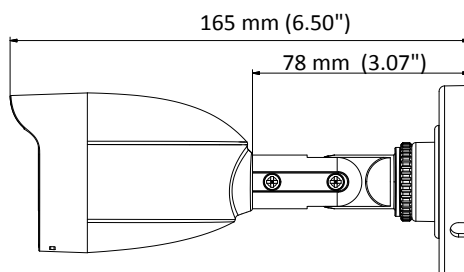

Dimensiuni

Accesorii pentru montaj