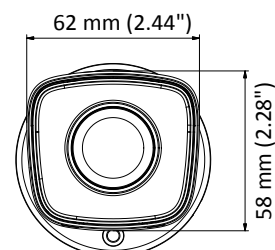

Dimensiuni

Accesorii pentru montaj