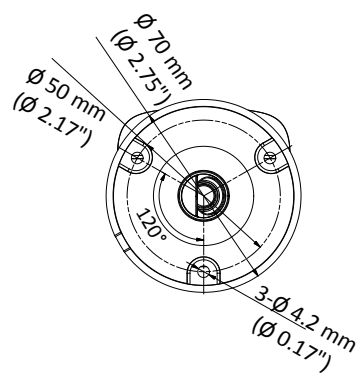

Camera Bullet de exterior cu senzor de 2 MP

Functii cheie

- 2 MP cu senzor performant CMOS
- rezolutie 1920 × 1080
- lentila fixa de 2.8 mm
- filtru IR cut
- smart IR, pana la 20 m
- camera 4 in 1 (comutabil pe TVI/AHD/CVI/CVBS)
- IP66

Fisa tehnica

Camera	
Senzor	2 MP CMOS
Semnal	PAL
Rezolutie	1920 (H) × 1080 (V)
Iluminare minima	0.01 Lux@(F1.2, AGC ON), 0 Lux cu IR
Shutter	1/25 (1/30) s to 1/50,000 s
Lentila	2.8 mm
Unghi de vizualizare	103° (2.8 mm)
Montura	M12
Zi & Noapte	IR cut filter
Ajustare in functie de:	Pan: 0° la 360°, Tilt: 0° la 180°, Rotation: 0° la 360°
Sincronizare	Sincronizare interna
Cadre pe secunda	25 FPS @ 1080P
Meniu	
AGC	Ridicat/Mediu/Scazut/Oprit
3D DNR	Da
BLC	Da
DWDR	Da
Limba	Engleza
Functii	Brightness, Sharpness, Mirror, Smart IR
AGC	Ridicat/Mediu/Scazut/Oprit
Interfata	
Iesire Video	1 output analog HD
Comutabil	TVI/AHD/CVI/CVBS
General	
Temperatura optima	-40 °C to 60 °C (-40 °F to 140 °F), Umiditate: 90%)
Alimentare	12 VDC ±15%
Consum	Max. 4 W
Index de protectie	IP66
Material	Plastic
Smart IR	Pana la 20 m
Dimensiuni	165 mm × 62 mm × 58 mm (6.50" × 2.44" × 2.28")
Greutate	150 g (0.33 lb.)

Dimensiuni

Accesorii pentru montaj

HIA-J101
Junction Box