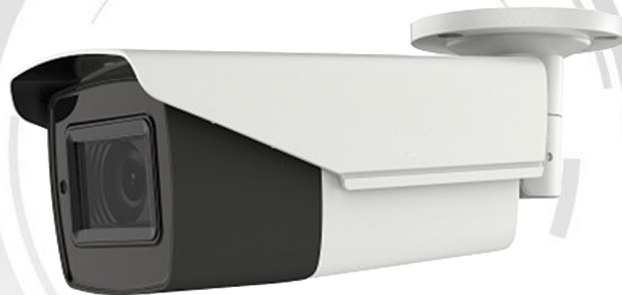

Camera Bullet de exterior cu senzor de 5 MP, zoom motorizat si infrarosu la 40 de metri

Functii cheie

- 5 MP cu senzor performant CMOS
- rezolutie 2560 × 1944
- lentila varifocala 2.7-13.5mm cu zoom motorizat
- meniu OSD, 2D Dnr, DWDR
- EXIR 2.0, smart IR pana la 40 metri
- camera 4 in 1 (comutabil pe TVI/AHD/CVI/CVBS)
- IP67

Fisa tehnica

Camera	
Senzor	5 MP CMOS
Semnal	PAL
Rezolutie	2560 (H) × 1944 (V)
Iluminare minima	0.01 Lux@(F1.2, AGC ON), 0 Lux cu IR
Shutter	1/25 (1/30) s to 1/50,000 s
Lentila	2.7-13.5 mm
Unghi de vizualizare	95-27°
Montura	M14
Zi & Noapte	IR cut filter
Ajustare in functie de:	Pan: 0° la 360°, Tilt: 0° la 90°, Rotation: 0° la 360°
Sincronizare	Sincronizare interna
Cadre pe secunda	20 FPS @ 5MP, 25 FPS @ 4 MP, 25 FPS @ 1080P
Meniu	
AGC	Ridicat/Mediu/Sczut/Oprit
2D DNR	Da
BLC	Da
DWDR	Da
Limba	Engleza
Functii	Brightness, Sharpness, Mirror, Smart IR
AWB	Da
Interfata	
Iesire Video	1 output analog HD
Comutabil	TVI/AHD/CVI/CVBS
General	
Temperatura optima	-40 °C to 60 °C (-40 °F to 140 °F), Umiditate: 90%)
Alimentare	12 VDC ±15%
Consum	Max. 6.3 W
Index de protectie	IP67
Material	Plastic / Metal
Smart IR	Pana la 40 m
Dimensiuni	84.5 mm × 92 mm × 255.1 mm
Greutate	665 g