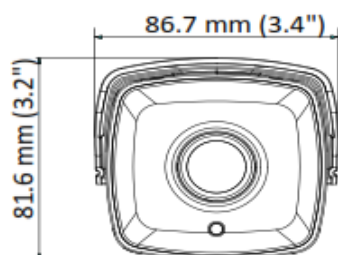

Camera Bullet de exterior cu senzor de 5 MP si infrarosu la 40 de metri

Functii cheie

- 5 MP cu senzor performant CMOS
- rezolutie 2560 × 1944
- lentila fixa de 2.8 mm
- meniu OSD, 2D Dnr, DWDR
- EXIR 2.0, smart IR pana la 40 metri
- camera 4 in 1 (comutabil pe TVI/AHD/CVI/CVBS)
- IP67

Fisa tehnica

Camera	
Senzor	5 MP CMOS
Semnal	PAL
Rezolutie	2560 (H) × 1944 (V)
Iluminare minima	0.01 Lux@(F1.2, AGC ON), 0 Lux cu IR
Shutter	1/25 (1/30) s to 1/50,000 s
Lentila	2.8 mm
Unghi de vizualizare	85°
Montura	M12
Zi & Noapte	IR cut filter
Ajustare in functie de:	Pan: 0° la 360°, Tilt: 0° la 180°, Rotation: 0° la 360°
Sincronizare	Sincronizare interna
Cadre pe secunda	20 FPS @ 5MP, 25 FPS @ 4 MP, 25 FPS @ 1080P
Meniu	
AGC	Ridicat/Mediu/Sczut/Oprit
2D DNR	Da
BLC	Da
DWDR	Da
Limba	Engleza
Functii	Brightness, Sharpness, Mirror, Smart IR
AWB	Da
Interfata	
Iesire Video	1 output analog HD
Comutabil	TVI/AHD/CVI/CVBS
General	
Temperatura optima	-40 °C to 60 °C (-40 °F to 140 °F), Umiditate: 90%)
Alimentare	12 VDC ±15%
Consum	Max. 4.3 W
Index de protectie	IP67
Material	Plastic / Metal
Smart IR	Pana la 40 m
Dimensiuni	86.7 mm × 81.6 mm × 226 mm
Greutate	680 g

Dimensiuni

Ø 55 mm
(2.2")