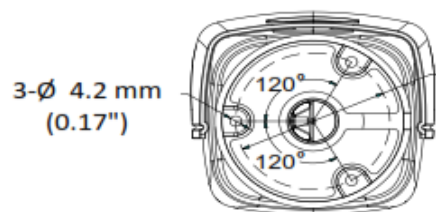

Camera Bullet de exterior cu senzor de 5 MP si infrarosu la 40 de metri

Functii cheie

- 5 MP cu senzor performant CMOS
- rezolutie 2560 × 1944
- lentila fixa de 2.8 mm
- meniu OSD, 2D Dnr, DWDR
- EXIR 2.0, smart IR pana la 40 metri
- camera 4 in 1 (comutabil pe TVI/AHD/CVI/CVBS)
- IP67

Fisa tehnica

Camera	
Senzor	5 MP CMOS
Semnal	PAL
Rezolutie	2560 (H) × 1944 (V)
Iluminare minima	0.01 Lux@(F1.2, AGC ON), 0 Lux cu IR
Shutter	1/25 (1/30) s to 1/50,000 s
Lentila	2.8 mm
Unghi de vizualizare	85°
Montura	M12
Zi & Noapte	IR cut filter
Ajustare in functie de:	Pan: 0° la 360°, Tilt: 0° la 180°, Rotation: 0° la 360°
Sincronizare	Sincronizare interna
Cadre pe secunda	20 FPS @ 5MP, 25 FPS @ 4 MP, 25 FPS @ 1080P
Meniu	
AGC	Ridicat/Mediu/Sczut/Oprit
2D DNR	Da
BLC	Da
DWDR	Da
Limba	Engleza
Functii	Brightness, Sharpness, Mirror, Smart IR
AWB	Da
Interfata	
Iesire Video	1 output analog HD
Comutabil	TVI/AHD/CVI/CVBS
General	
Temperatura optima	-40 °C to 60 °C (-40 °F to 140 °F), Umiditate: 90%)
Alimentare	12 VDC ±15%
Consum	Max. 4.3 W
Index de protectie	IP67
Material	Plastic / Metal
Smart IR	Pana la 40 m
Dimensiuni	86.7 mm × 81.6 mm × 226 mm
Greutate	680 g

Dimensiuni

Ø 55 mm
(2.2")