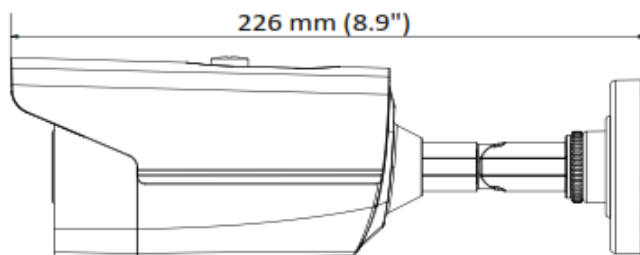

Camera Bullet de exterior cu senzor de 5 MP si infrarosu la 40 de metri

Functii cheie

- 5 MP cu senzor performant CMOS
- rezolutie 2560 × 1944
- lentila fixa de 2.8 mm
- meniu OSD, 2D Dnr, DWDR
- EXIR 2.0, smart IR pana la 40 metri
- camera 4 in 1 (comutabil pe TVI/AHD/CVI/CVBS)
- IP67

Fisa tehnica

Camera	
Senzor	5 MP CMOS
Semnal	PAL
Rezolutie	2560 (H) × 1944 (V)
Iluminare minima	0.01 Lux@(F1.2, AGC ON), 0 Lux cu IR
Shutter	1/25 (1/30) s to 1/50,000 s
Lentila	2.8 mm
Unghi de vizualizare	85°
Montura	M12
Zi & Noapte	IR cut filter
Ajustare in functie de:	Pan: 0° la 360°, Tilt: 0° la 180°, Rotation: 0° la 360°
Sincronizare	Sincronizare interna
Cadre pe secunda	20 FPS @ 5MP, 25 FPS @ 4 MP, 25 FPS @ 1080P
Meniu	
AGC	Ridicat/Mediu/Sczut/Oprit
2D DNR	Da
BLC	Da
DWDR	Da
Limba	Engleza
Functii	Brightness, Sharpness, Mirror, Smart IR
AWB	Da
Interfata	
Iesire Video	1 output analog HD
Comutabil	TVI/AHD/CVI/CVBS
General	
Temperatura optima	-40 °C to 60 °C (-40 °F to 140 °F), Umiditate: 90%)
Alimentare	12 VDC ±15%
Consum	Max. 4.3 W
Index de protectie	IP67
Material	Plastic / Metal
Smart IR	Pana la 40 m
Dimensiuni	86.7 mm × 81.6 mm × 226 mm
Greutate	680 g

Dimensiuni

Ø 55 mm
(2.2")