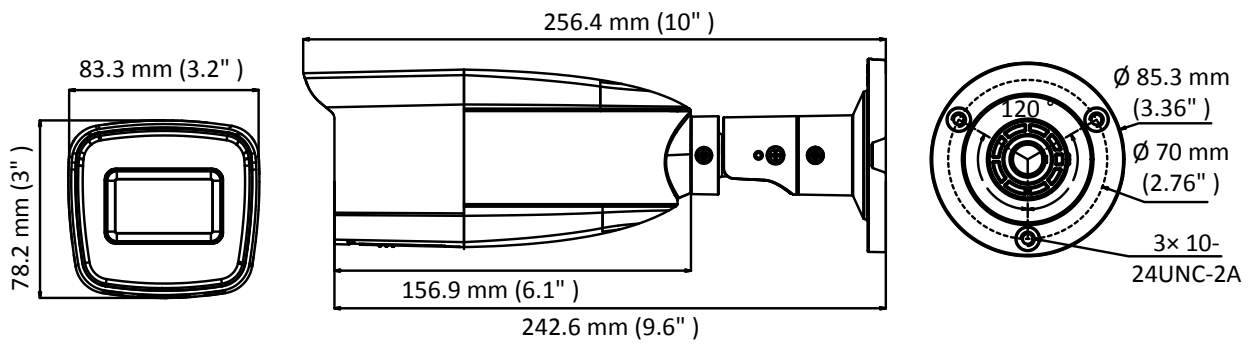

Camera Bullet de exterior cu senzor de 2 MP si lentila varifocala

Functii cheie

- 2 MP cu senzor performant CMOS
- rezolutie 1920 × 1080
- lentila varifocala de 2.8mm - 12mm
- Switch zi/noapte
- Smart IR, pana la 40 m
- camera 4 in 1 (comutabil pe TVI/AHD/CVI/CVBS)
- IP66

Fisa tehnica

Camera	
Senzor	2 MP CMOS
Semnal	PAL
Rezolutie	1920 (H) × 1080 (V)
Iluminare minima	0.01 Lux@(F1.2, AGC ON), 0 Lux cu IR
Shutter	1/25 (1/30) s to 1/50,000 s
Lentila	2.8 mm - 12 mm
Unghi de vizualizare	111.5° pana la 33.4°
Montura	Φ14
Zi & Noapte	Filtru IR-cut
Ajustare in functie de:	Pan: 0° la 360°, Tilt: 0° la 90°, Rotation: 0° la 360°
Sincronizare	Sincronizare interna
Cadre pe secunda	25 FPS @ 1080P
Meniu	
AGC	Ridicat/Mediu/Sczut/Oprit
3D DNR	Da
BLC	Da
DWDR	Da
Limba	Engleza
Functii	Brightness, Sharpness, Mirror, Smart IR
AGC	Ridicat/Mediu/Sczut/Oprit
Interfata	
Iesire Video	1 output analog HD
Comutabil	TVI/AHD/CVI/CVBS
General	
Temperatura optima	-40 °C to 60 °C (-40 °F to 140 °F), Umiditate: 90%)
Alimentare	12 VDC ±15%
Consum	Max. 4.8 W
Index de protectie	IP66
Material	partea din fata: Metal corp principal : Plastic brat: Metal
Smart IR	Pana la 40 m
Dimensiuni	256.4 mm × 83.3 mm × 78.2 mm
Greutate	605 g

Dimensiuni

Accesorii compatibile

DS-1275ZI-SUS
Vertical Pole Mount

DS-1276ZI-SUS
Corner Mount

DS-1280ZI-S
Junction Box

DS-1H18
Video Balun