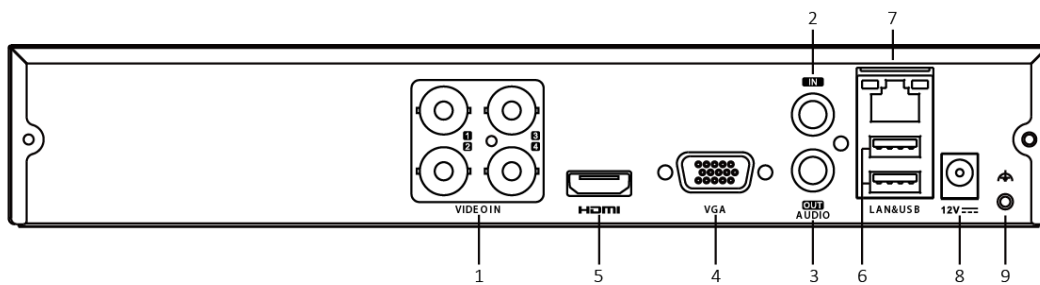

NOTE

DVR-ul reprezentat mai sus este de la SAF-4X-XXXX.

Index	Descriere	Index	Descriere
1	VIDEO IN	6	USB
2	AUDIO IN	7	Interfata retea
3	AUDIO OUT	8	Power Supply
4	VGA	9	GND - Impamantare
5	HDMI