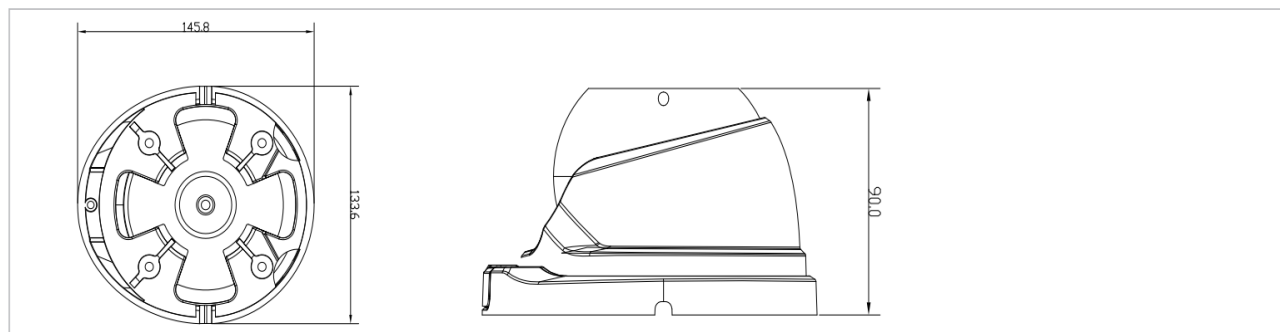

Schita SAF-DM5MP30F36

IMPORTATOR

Societate: SC ATU TECH SRL

Adresa: Judetul Sibiu, localitatea Sibiu, strada frigiferului, Nr. 2

Website: www.a2t.ro

Telefon: 0731 783 783

E-mail: vanzari@a2t.ro