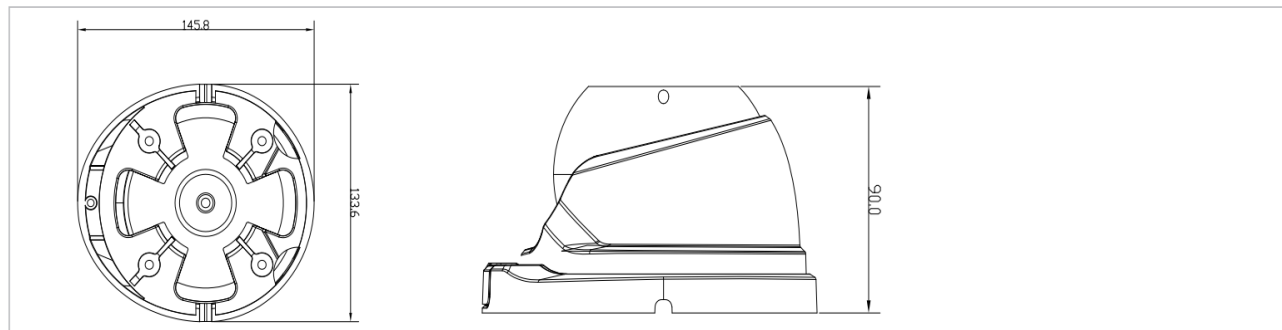

Schita SAF-DM2MP30V36

IMPORTATOR

Societate: SC ATU TECH SRL

Adresa: Judetul Sibiu, localitatea Sibiu, strada frigiferului, Nr. 2

Website: www.a2t.ro

Telefon: 0731 783 783

E-mail: vanzari@a2t.ro