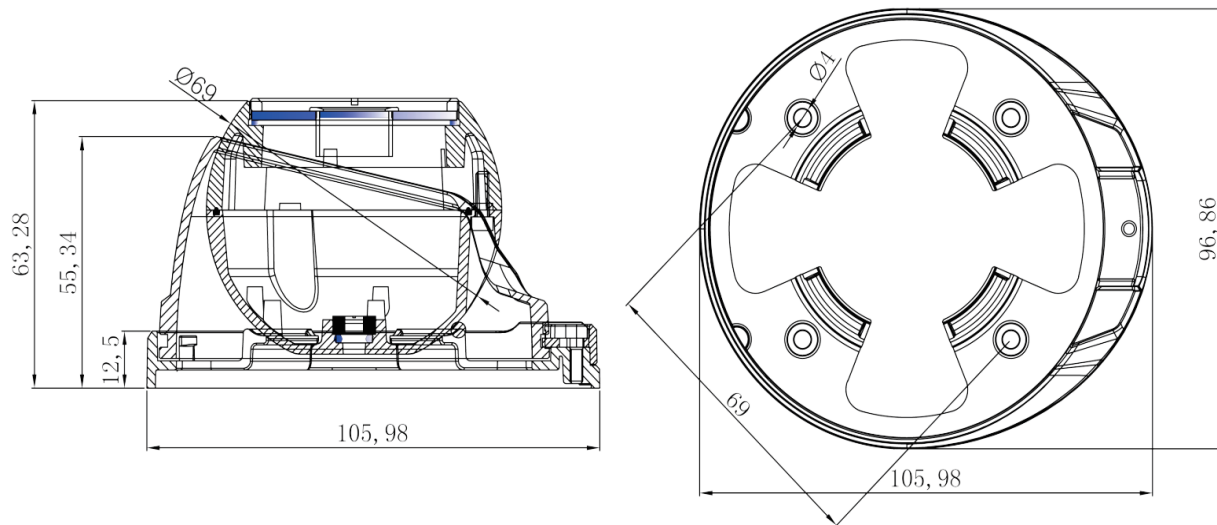

Schita SAF-DM1MP20F28

IMPORTATOR

Societate: SC ATU TECH SRL

Adresa: Judetul Sibiu, localitatea Sibiu, strada frigoriferului, Nr. 2

Website: www.a2t.ro

Telefon: 0731 783 783

E-mail: vanzari@a2t.ro