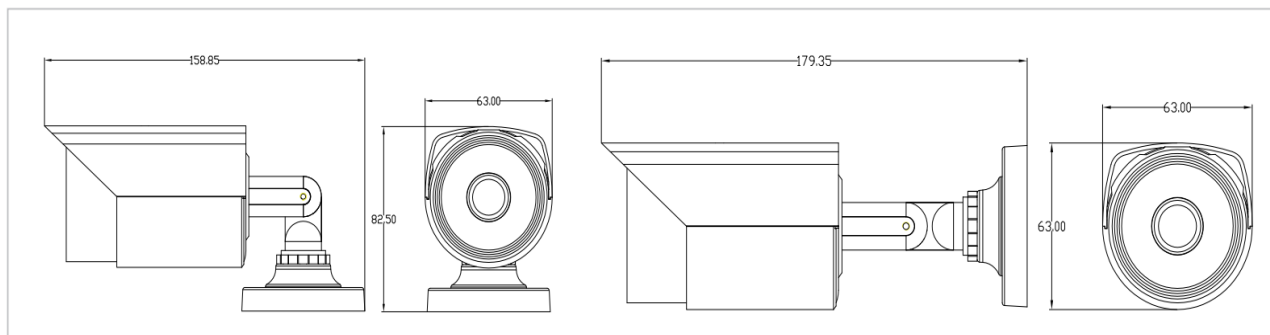

Schita SAF-BM2MP20F28

IMPORTATOR

Societate: SC ATU TECH SRL

Adresa: Judetul Sibiu, localitatea Sibiu, strada frigiferului, Nr. 2

Website: www.a2t.ro

Telefon: 0731 783 783

E-mail: vanzari@a2t.ro