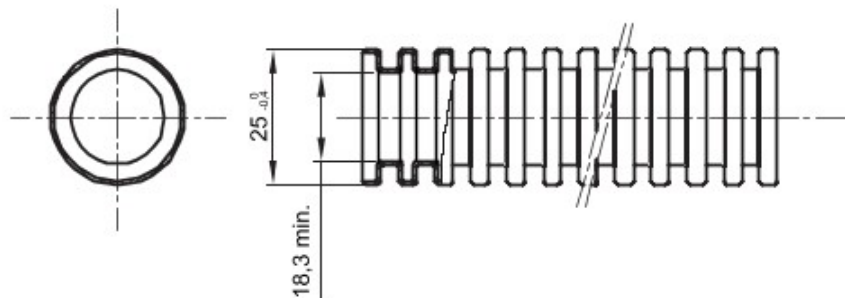

Tuburi de protecție flexibile protejate, gama FK15, realizate din PVC: clasificare 3321, disponibile în șapte diametre, de la 16 la 63 mm, în versiuni cu sau fără sondă de tras cablul, și în șase culori diferite, pentru a permite identificarea diferitelor linii electrice. Adecvat pentru sisteme electrice și/sau transmisii de date pentru instalare: montaj preponderent încastrat în podele, pereți și/sau tavane, precum și în tavane false sau podele flotante.

Culoare	Negru	Material	PVC
Tip	cu sondă de tras cablul	Tuburi Ø (mm)	25
Glow Test conductori	960 °C	Electrocod	2112
Rezistență la comprimare	3 (Mediu - 750 N)	Rezistență la impact	3 (Mediu - 2 J)
Rezistență la îndoire	2 (Pliabil)	Caracteristici electrice	2 (Cu caracteristici de izolație electrică)
Protecție la pătrunderea de obiecte solide fără accesorii	0	Protecție la pătrunderea apei	0
Rezistență la coroziune	PVC cu rezistență naturală la coroziune	Rezistență la incendii	1 (Fără propagare de flăcări)
Rezistența izolației	100 MO la 500V pentru 1 minut	Rigiditate dielectrică	2000 V la 50 Hz pentru 15 minute
Protecție la pătrunderea de obiecte solide cu cuplaj GF	4	Standard	EN 61386-1 EN 61386-22
Clasificare	3321		

DIMENSIONAL

TECHNICAL SYMBOLOGY

GWT

960 °C

STANDARDS/APPROVALS

GEWISS S.p.A. Via A. Volta, 1
24069 Cenate Sotto - Bergamo - Italy
tel. +39 035 94 61 11 fax +39 035 94 69 09

www.gewiss.com
sat@gewiss.com
Last update 18/01/2020