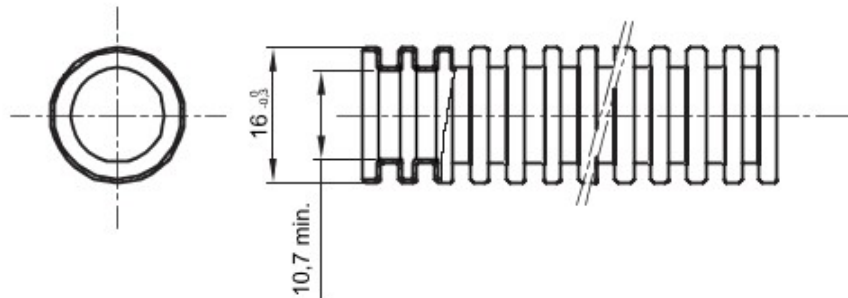

Tuburi de protecție flexibile protejate, gama FK15, realizate din PVC: clasificare 3321, disponibile în șapte diametre, de la 16 la 63 mm, în versiuni cu sau fără sondă de tras cablul, și în șase culori diferite, pentru a permite identificarea diferitelor linii electrice. Adecvat pentru sisteme electrice și/sau transmisii de date pentru instalare: montaj preponderent încastrat în podele, pereți și/sau tavane, precum și în tavane false sau podele flotante.

Culoare	Negru	Material	PVC
Tip	cu sondă de tras cablul	Tuburi Ø (mm)	16
Glow Test conductori	960 °C	Electrocod	2112
Rezistență la comprimare	3 (Mediu - 750 N)	Rezistență la impact	3 (Mediu - 2 J)
Rezistență la îndoire	2 (Pliabil)	Caracteristici electrice	2 (Cu caracteristici de izolație electrică)
Protecție la pătrunderea de obiecte solide fără accesorii	0	Protecție la pătrunderea apei	0
Rezistență la coroziune	PVC cu rezistență naturală la coroziune	Rezistență la incendii	1 (Fără propagare de flăcări)
Rezistența izolației	100 MO la 500V pentru 1 minut	Rigiditate dielectrică	2000 V la 50 Hz pentru 15 minute
Protecție la pătrunderea de obiecte solide cu cuplaj GF	4	Standard	EN 61386-1 EN 61386-22
Clasificare	3321		

DIMENSIONAL