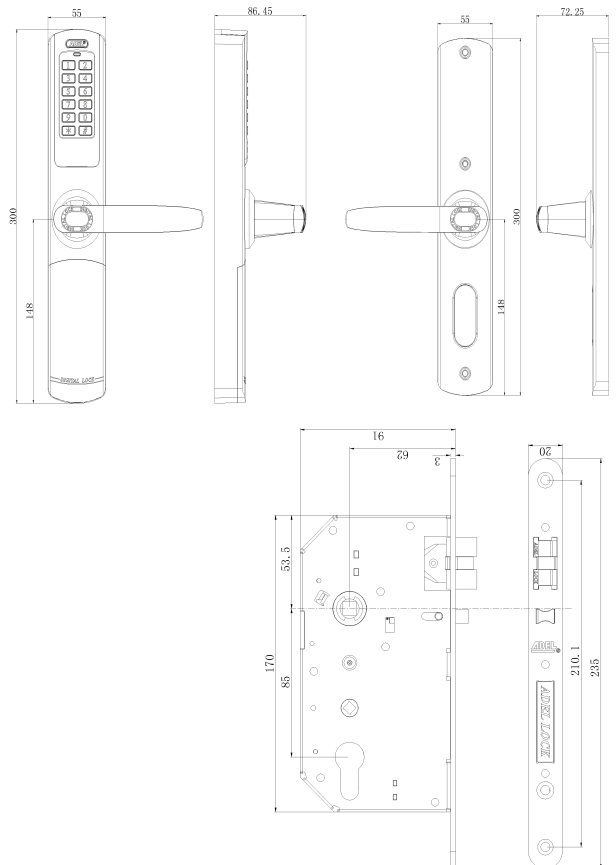

DLA-5500-PW

Incuietoare cu cod, cartela
si cheie

DESCRIERE

DLA-5500-PW este o incuietoare standalone cu cod, cartela si cheie. Functioneaza cu cartele ADEL Mifare (13,56MHz). Broasca are blocare in 3 puncte si este inclusa in pachet.

CARACTERISTICI

- Standalone (nu necesita software)
- Deschidere cu cartela, cod sau cheie mecanica
- 12 taste (0-9, *, #)
- 3 grupuri: master, utilizator si temporar
- Inreolare 31 de seturi de parole(1~8 cifre) si 62 de carduri (ADEL Mifare 13,56MHz)
- Mod pasaj
- Alarma
- Led bicolor

SPECIFICATII

- Tensiune de alimentare: 4 baterii AA 1.5V
- Durata baterii: 8 luni
- Consum static <100uA
- Consum dinamic <180mA
- Finisaj: Crom satinat
- Material: Aliaj de zinc
- Temperatura de functionare: -10°C~55°C (umiditate 45~85%)

Fisa tehnica

YLI ETERNIT ACCES Srl

A.: Str. Haiducului 3A
400040 Cluj-Napoca
Romania

T.: 004 0264 484 989
F.: 004 0364 262 990
W.: www.yli.ro