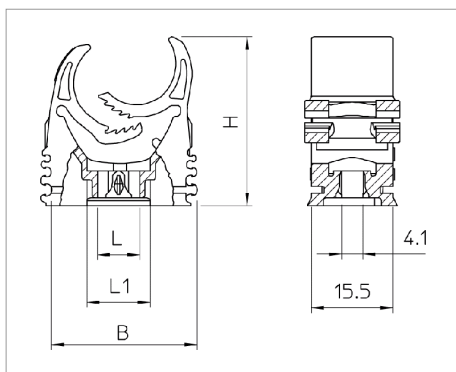

Fișă tehnică Clemă Multi-Quick

PG și metric
 Fixare simplă
 Blocare sigură
 Ordonare radială
 Stocare simplificată
 Domenii de întindere de 15-37 mm
 Aplicabilitate universală
 Fixare în șine de tip 2060 și 2061

Tip	Domeniu de întindere D mm	Valori de smulgere N	Culoare	Ambalaj de expediție	Amb. bucată	Greutate kg/100 buc.	Nr. art.
M-Quick 15-19LGR	15 - 19	40	gri deschis; RAL 7035	1200	100	0.545	2153106
M-Quick 18-22LGR	18.5 - 22.5	50	gri deschis; RAL 7035	1200	100	0.750	2153114
M-Quick 25-28LGR	25 - 28.5	60	gri deschis; RAL 7035	600	50	1.120	2153130
M-Quick 31-37LGR	31 - 37	65	gri deschis; RAL 7035	300	25	1.780	2153157