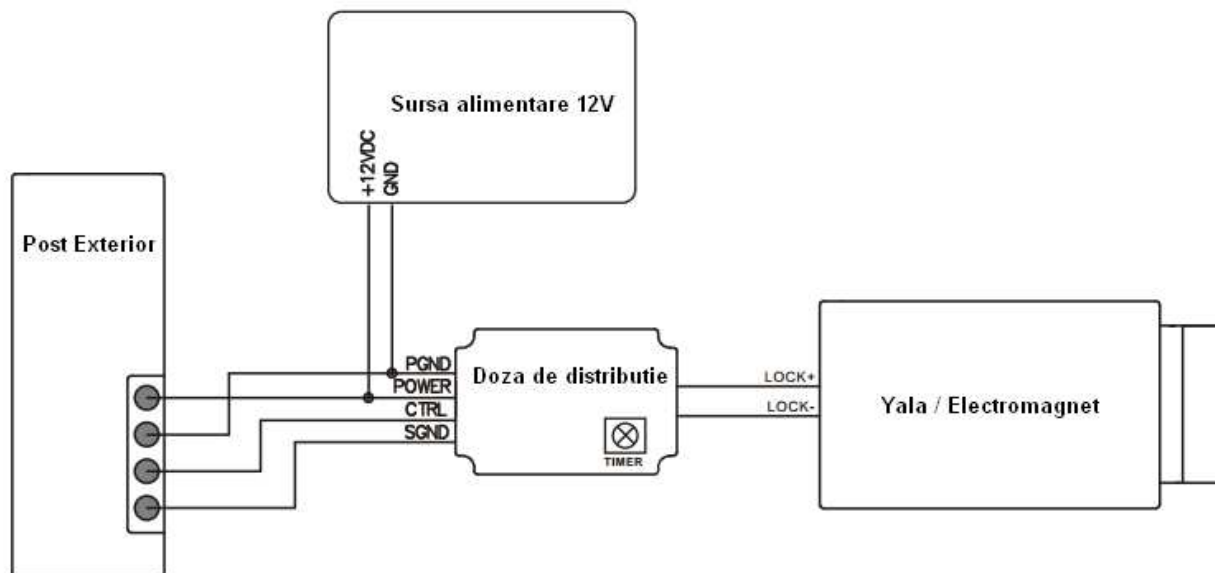

## Interfon audio wireless cu telefon Dect - ORN000093

**Interfon audio wireless cu telefon Dect.** Este un dispozitiv fără fir, care acționează atât ca un interfon wireless cât și telefon. Recomandat pentru utilizare în clădiri în care nu este posibil să se conecte la un sistem intern distribuit.

### 1.1 Schema electrica

### 1.2 Operare interfonie

Pentru a comanda yala electromagnetica, primul pas este sa asteptati un apel de la postul de exterior. Dupa primirea apelului, se apasa butonul verde de deschidere comunicatie (1), iar pentru deschiderea yalei se apasa butonul # (3) Pentru inchiderea comunicatiei se apasa butonul rosu (2).

Postul de exterior cu telefonul de interior sint inrolate din fabrica.

Setul este format din :

- Post de exterior + suport de montaj
- Doza de conexiuni
- Telefon de interior DECT + Baza
- Alimentator baza
- Cablu telefonic RJ11